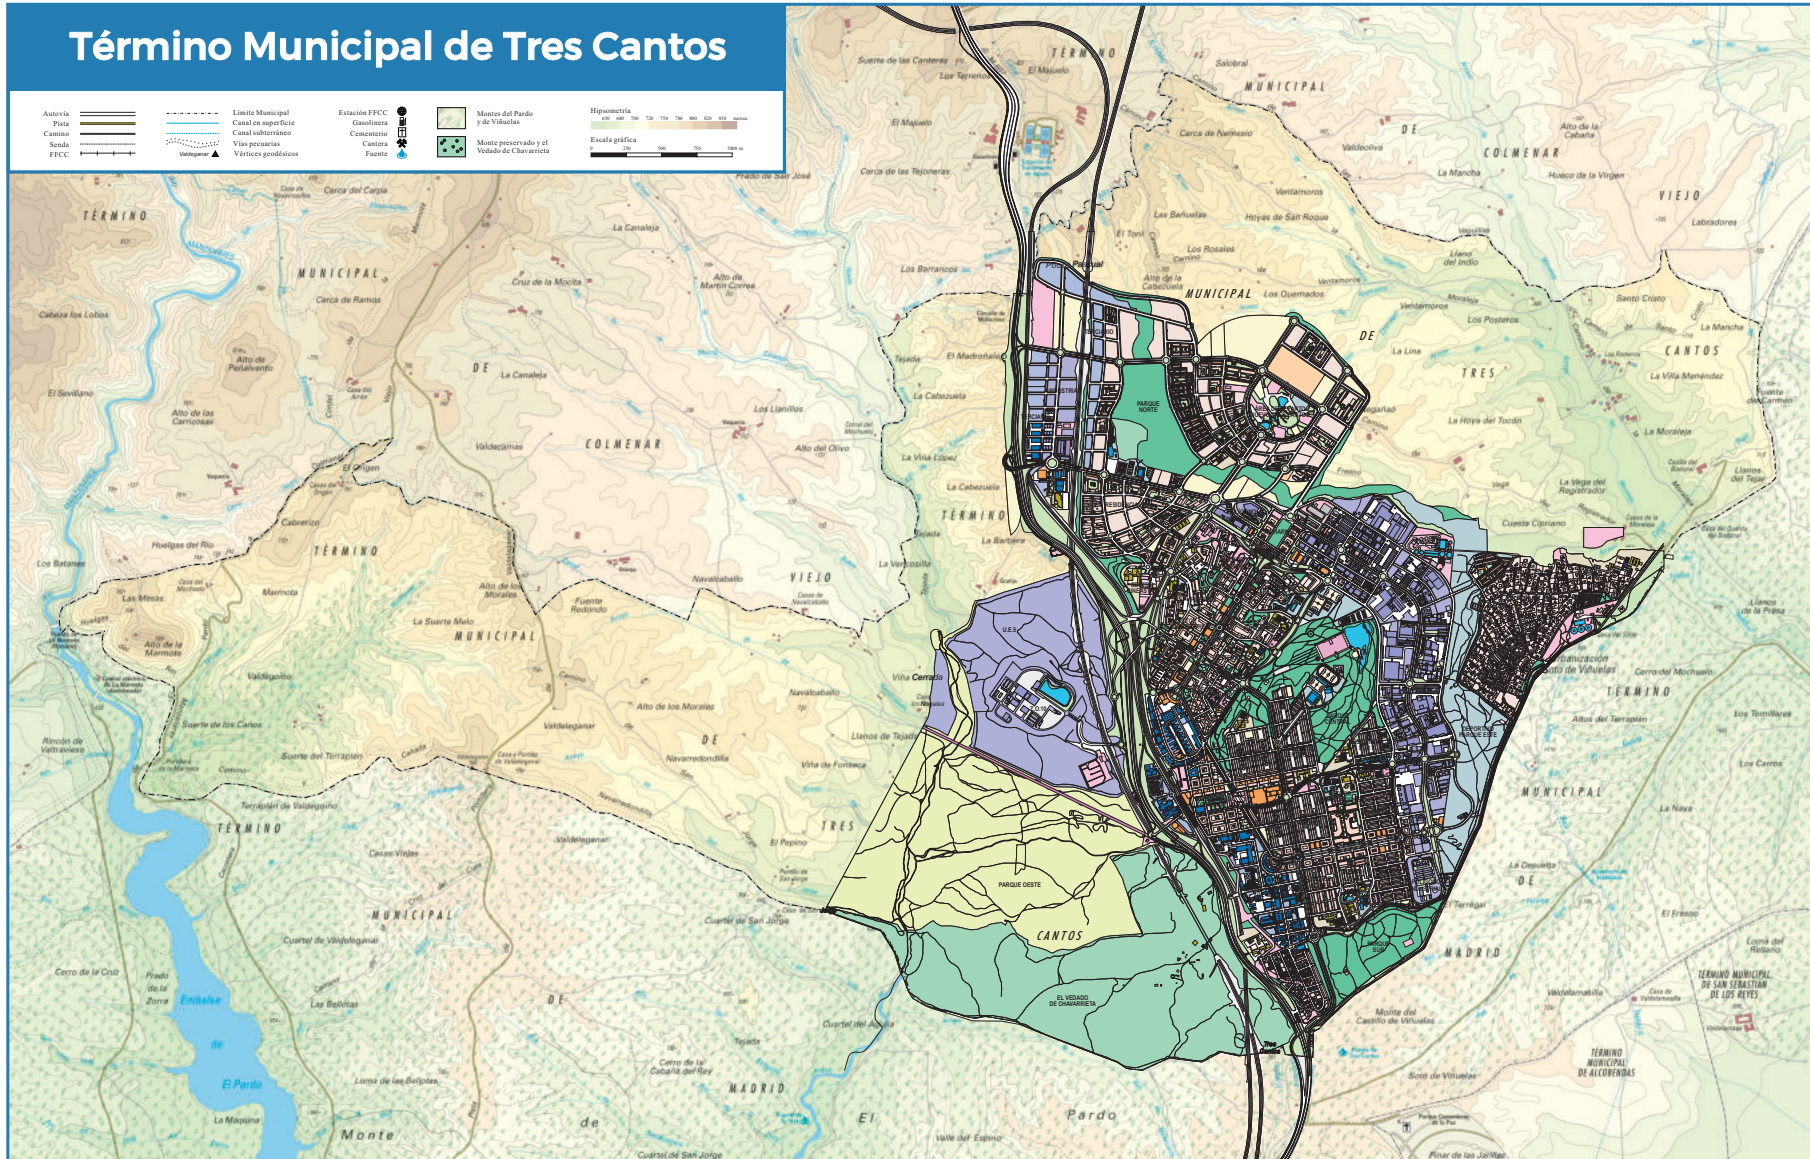

TÉRMINO MUNICIPAL SUELO RÚSTICO Y URBANO

Término Municipal de Tres Cantos

Autovía	Límite Municipal	Estación FFCC	Monte del Pardo y de Vilueltas	Hipometría 0 100 200 300 400 500 600 700 800 900 1000 Escala gráfica 0 100 200 300 400 500 600 700 800 900 1000
Pista	Canal de superficie	Guaireta	Monte preservado y el Volado de Charaniza	
Carretera	Canal subterráneo	Cenestoso		
Senda	Vías pecuarias	Cantera		
FFCC	Viveros	Fuente		

AYUNTAMIENTO
TRES CANTOS

PLANO GUÍA

SOTO DE VIÑUELAS

ÍNDICE POR CALLES

DENOMINACIÓN DE VIALES

ÍNDICE POR CALLES:

A.

ÁBACO, plaza del. Pág. 32, 33
ABANTOS, calle. Pág. 26
ACEBO, plaza del. Pág. 19
ACTORES, avenida de los. Pág. 23
ÁGUILA, ronda del. Pág. 22
ALAMEDA ALTA, calle de la. Pág. 24, 26, 27
ALAMEDA BAJA, calle de la. Pág. 24, 25
ÁLAMO, calle del. Pág. 15, 18, 30
ALBA, calle del. Pág. 20
ALBAHACA, calle de la. Pág. 20
ALEMANIA, calle de. Pág. 65
ALFAR, calle del. Pág. 41
ALMAZARA, calle de la. Pág. 33
ALMENARA, avenida de la. Pág. 12, 13, 14, 41
ALMENARA, travesía de la. Pág. 12
ALTO DE CASAS VIEJAS, glorieta del. Pág. 12
ALTO DE LO MORALES, plaza del. Pág. 61, 62, 67
ÁLVARO SIZA, calle de. Pág. 68
AMAPOLA, calle de la. Pág. 20
AMÉRICA, sector. Pág. 11
ANDALUCÍA, calle de. Pág. 46, 47
ANDES, paseo de los. Pág. 25, 26
ANETO, calle. Pág. 27
ANÍS, calle del. Pág. 16, 19
ANTONI GAUDÍ, calle de. Pág. 67, 68
ANTONIO BUERO VALLEJO, plaza de. Pág. 7
ANTONIO GALA, plaza de. Pág. 7
ANTONIO LAMELA, calle de. Pág. 68
ANTONIO LÓPEZ, parque de. Pág. 6
AÑIL, calle. Pág. 15, 18
ARAGÓN, calle de. Pág. 44
ARALAR, calle. Pág. 27
ARCO IRIS, plaza del. Pág. 19, 20
ARTESANOS, avenida de los. Pág. 1, 5, 9, 12, 15, 21, 31, 32, 34, 37, 39, 41
ASTURIAS, calle de. Pág. 44, 46, 47
AURORA, calle de la. Pág. 17